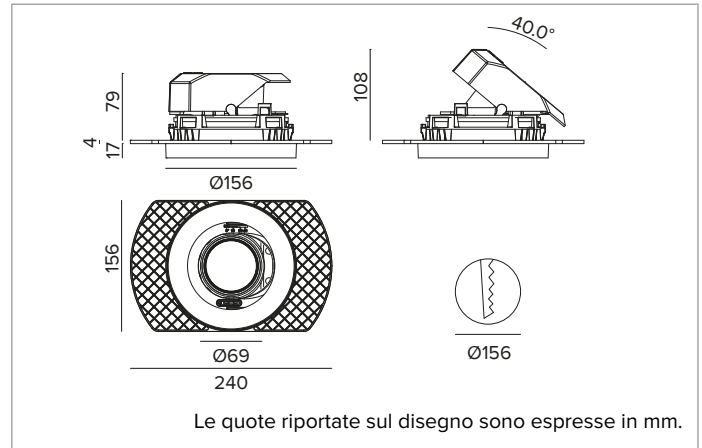

1T8586ELTR | CTEVO ARCHITECTURAL 160

Proiettore da incasso orientabile a LED in versione trimless

	3000K	H(m)	D(m)	E _{max} (lx)		
	Ra90		21°			
	Fixture Power	34W	1	0.37	16210	
	Source Flux	4211lm	2	0.75	4053	
	Fixture Flux	2998lm	3	1.12	1801	
	Efficacy	88lm/W	4	1.50	1013	
TS1277	I _{max} =3849cd/klm	I _{max}	16210cd	5	1.87	648

CCT nominale: 3000K

Durata utile (L80/B10): >50000h tq +25°C

CARATTERISTICHE ILLUMINOTECNICHE

SP - ottica di precisione con anello cut off in silicone nero. Versione con riflettore a sfaccettature convesse in alluminio anodizzato speculare e filtro olografico diffondente. UGR<19 (EN 12464-1).

Corpo e dissipatore in pressofusione di alluminio verniciato di colore bianco. Cover di colore bianco. Orientabilità del corpo ottico fino a 40° sul piano verticale, con blocco meccanico del puntamento e scala graduata, e orientabilità di 358° sul piano orizzontale. Versione trimless con elemento portante per la posa e la rasatura nel cartongesso.

Colore e finitura: Bianco gesso

Peso: 1,15Kg

Versione: TRIMLESS

Grado di protezione: IP20 per la parte incassata

Grado di protezione: IP40 per la parte in vista

CARATTERISTICHE ELETTRICHE

Driver integrato elettronico ON-OFF.