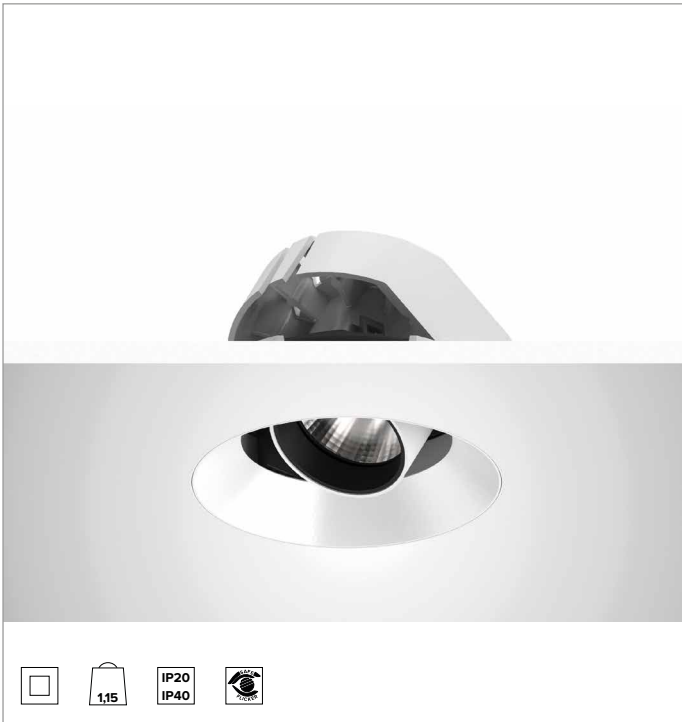

1T8586ELTR | CTEVO ARCHITECTURAL 160

Proiettore da incasso orientabile a LED in versione trimless

	3000K	H(m)	D(m)	E _{max} (lx)		
	Ra90		21°			
	Fixture Power	34W	1	0.37	16210	
	Source Flux	4211lm	2	0.75	4053	
	Fixture Flux	2998lm	3	1.12	1801	
	Efficacy	88lm/W	4	1.50	1013	
TS1277	I _{max} =3849cd/klm	I _{max}	16210cd	5	1.87	648

CCT nominale: 3000K

Durata utile (L80/B10): >50000h tq +25°C

CARATTERISTICHE ILLUMINOTECNICHE

SP - ottica di precisione con anello cut off in silicone nero. Versione con riflettore a sfaccettature convesse in alluminio anodizzato speculare e filtro olografico diffondente. UGR<19 (EN 12464-1).

Corpo e dissipatore in pressofusione di alluminio verniciato di colore bianco. Cover di colore bianco. Orientabilità del corpo ottico fino a 40° sul piano verticale, con blocco meccanico del puntamento e scala graduata, e orientabilità di 358° sul piano orizzontale. Versione trimless con elemento portante per la posa e la rasatura nel cartongesso.

Colore e finitura: Bianco gesso

Peso: 1,15Kg

Versione: TRIMLESS

Grado di protezione: IP20 per la parte incassata

Grado di protezione: IP40 per la parte in vista

CARATTERISTICHE ELETTRICHE

Driver integrato elettronico ON-OFF.